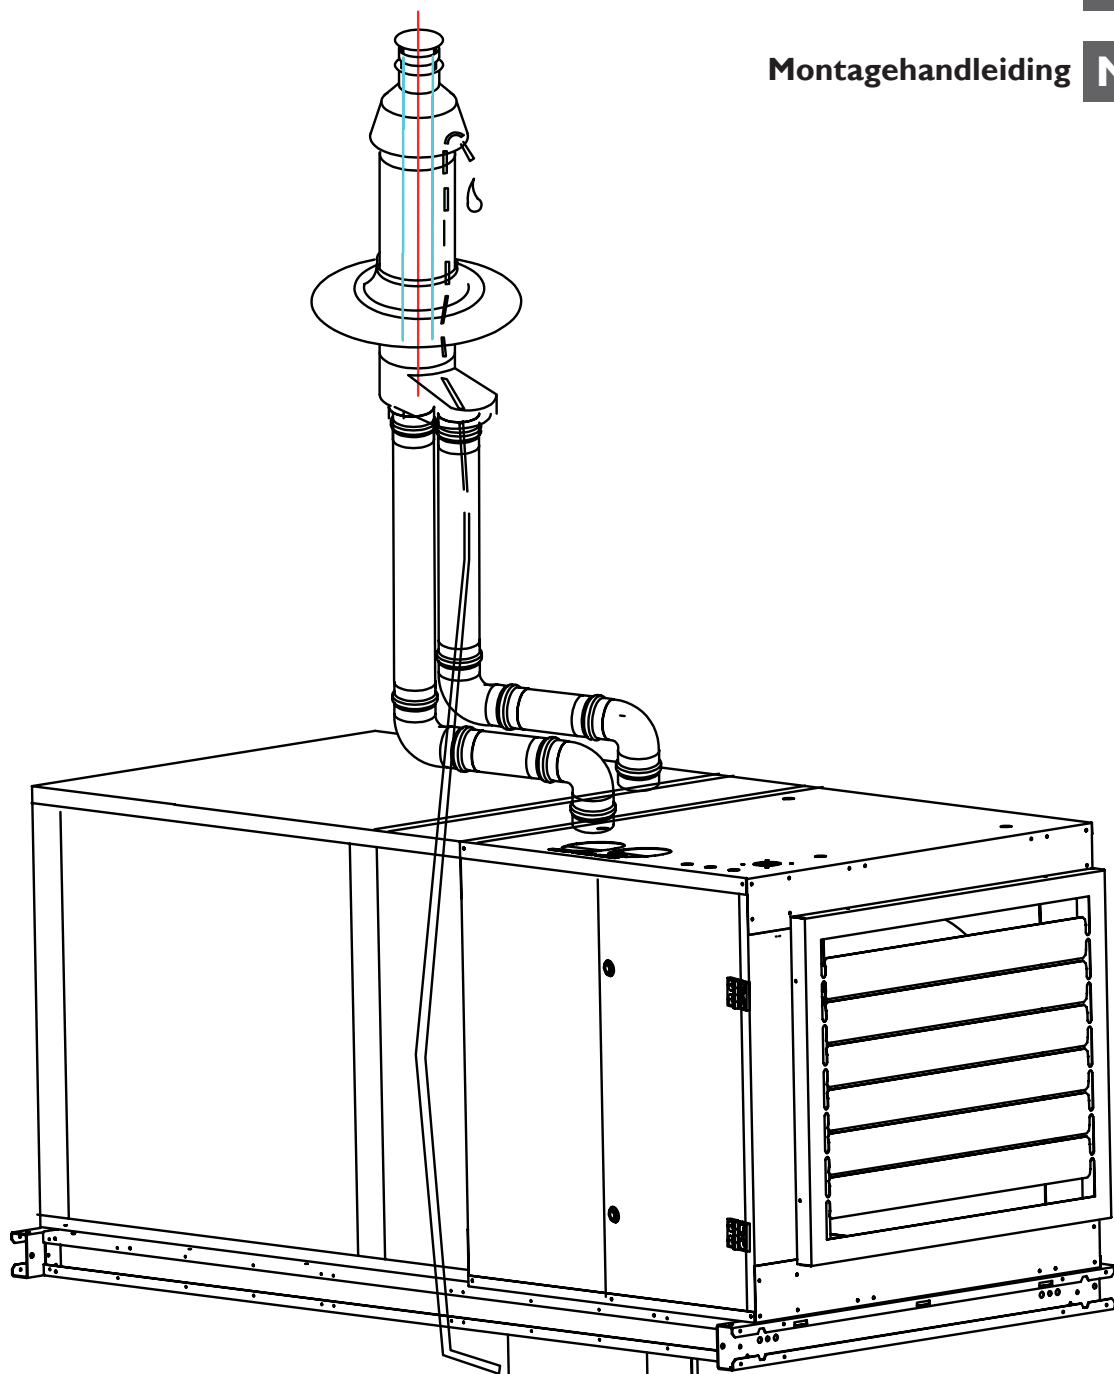

mark[®]

MARK ROOF TERMINAL WITH CONDENSATE DRAIN

0660632

Mounting instruction **EN**

Montageanleitung **DE**

Notice de montage **FR**

Montagehandleiding **NL**

GC+

<p>FLUE PIPE SET DACHDURCHFÜHRUNG VENTOUSE TOITURE EENPIJPS DAKDOORVOER</p>	1x		<p>Ø 80 : 59 90 620 Ø 100 : 59 90 625 Ø 130 : 59 90 630</p>	
<p>MOUNTING BRACKET BEFESTIGUNGSPROFIEL PROFIL DE MONTAGE BEVESTIGINGSPROFIEL</p>	1x			
<p>PUMP CASING PUMPKASTEN HABILAGE DE LA POMPE POMPOMKASTING</p>	1x			
<p>PLASTIC TUBING PLASTIK SCHLAUCH TUYAU EN PLASTIQUE PLASTIC SLANG</p>	1x	 <p>L = 7m / Ø=8mm</p>		<p>31 00 554 : GC+ 35-100</p> <p>31 00 556: GC+ 135/150</p>
<p>CONDENSATE NEUTRALIZING KIT KONDENSATNEUTRALISATION SET BAC DE NEUTRALISATION DES CONDENSATS CONDENSAAT NEUTRALISATIE SET</p>	1x			
<p>SELF DRILLING SCREWS SELBSTBOHRENDE SCHRAUBEN AUTO VIS DE FORAGE ZELFBORENDE SCHROEVEN</p>	4x			
<p>PLATE SCREWS SCHRAUBEN VIS DE FORAGE PLAATSCHROEVEN</p>	4x			