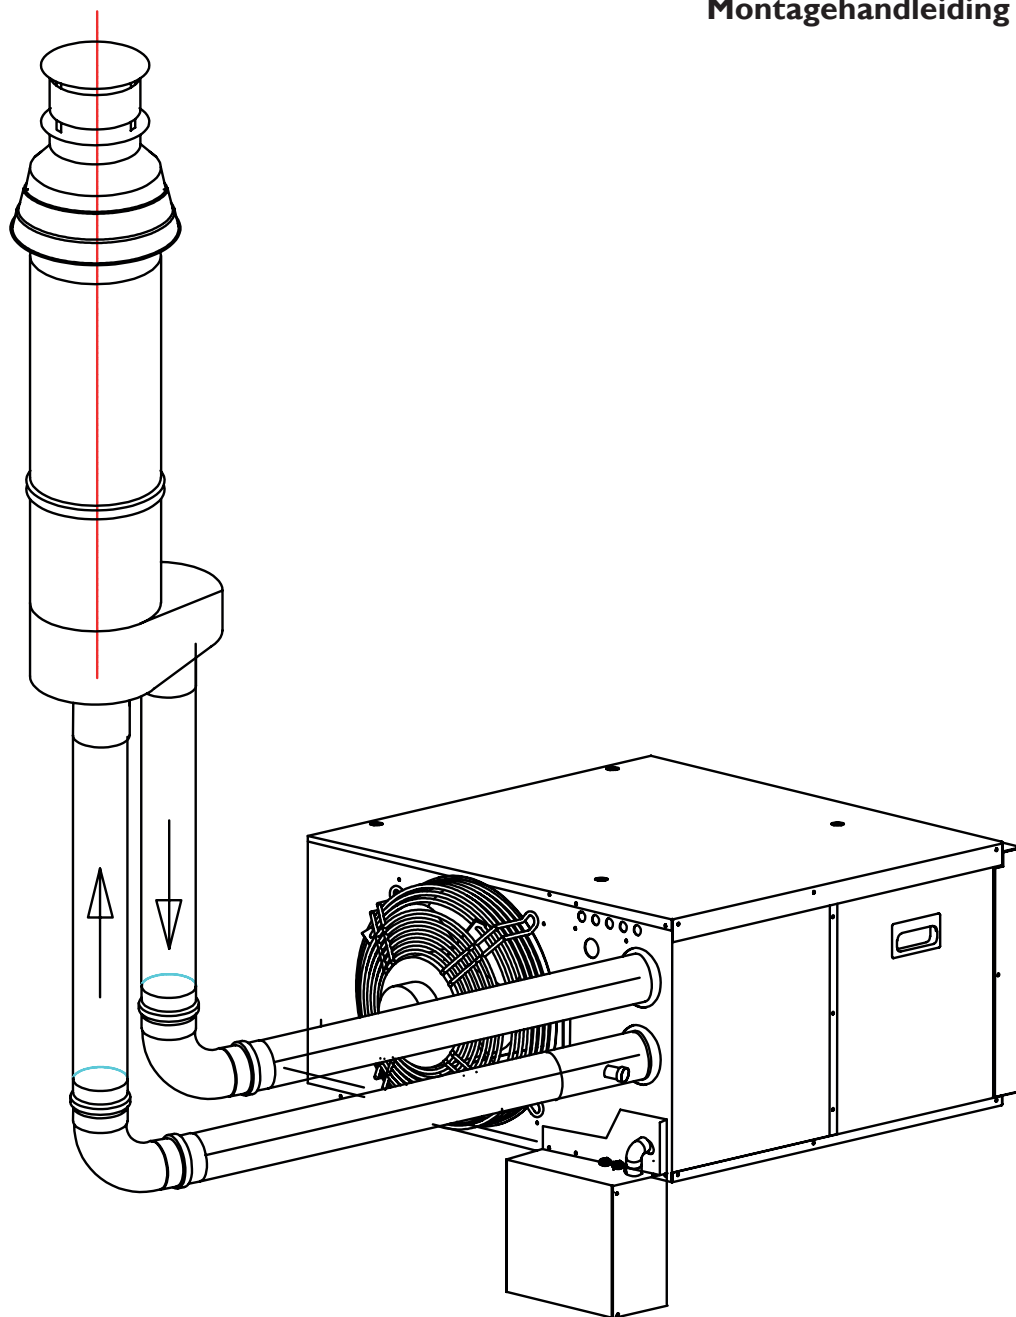

mark[®]

MARK ROOF TERMINAL WITH CONDENSATE DRAIN

0660631

Mounting instruction **EN**

Montageanleitung **DE**

Notice de montage **FR**

Montagehandleiding **NL**

GS+ 15/25

| | | | |
|--|-----------|---|------------------|
| <p>FLUE PIPE SET DACHDURCHFÜHRUNG VENTOUSE TOITURE EENPIJPS DAKDOORVOER</p> | <p>1x</p> |  | <p>59 90 620</p> |
| <p>PUMP CASING PUMPKASTEN HABILAGE DE LA POMPE POMPOMKASTING</p> | <p>1x</p> |  | |
| <p>PLASTIC TUBING PLASTIK SCHLAUCH TUYAU EN PLASTIQUE PLASTIC SLANG</p> | <p>1x</p> |  <p>L = 7m / Ø=8mm</p> | |
| <p>CONDENSATE NEUTRALIZING KIT KONDENSATNEUTRALISATION SET BAC DE NEUTRALISATION DES CONDEN- SATS CONDENSAAT NEUTRALISATIE SET</p> | <p>1x</p> |  | <p>31 00 552</p> |
| <p>SELF DRILLING SCREWS SELBSTBOHRENDE SCHRAUBEN AUTO VIS DE FORAGE ZELFBORENDE SCHROEVEN</p> | <p>4x</p> |  | |
| <p>PLATE SCREWS SCHRAUBEN VIS DE FORAGE PLAATSCHROEVEN</p> | <p>4x</p> |  | |