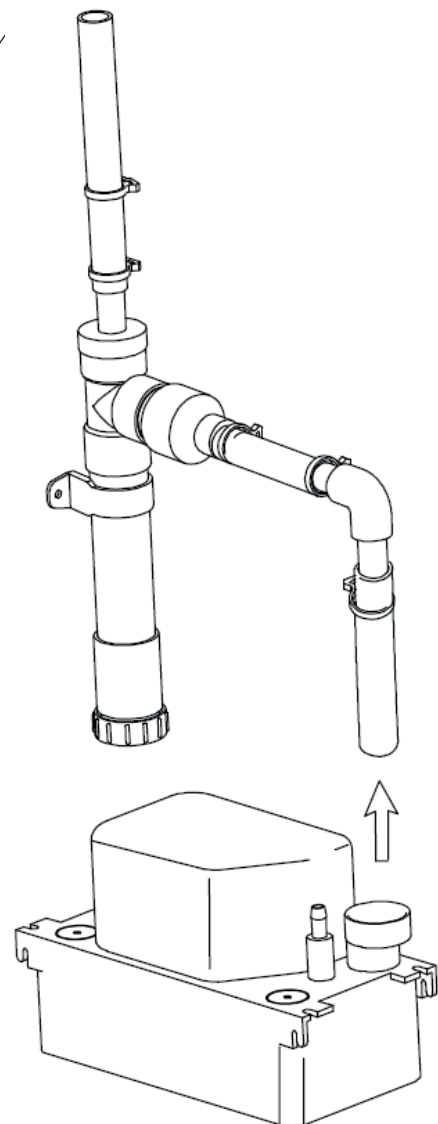

2.1

CONDENSATE NEUTRALIZING KIT (code nr.: 3100586).
KONDENSATNEUTRALISATION SET (Bestellnr.: 3100586).
BAC DE NEUTRALISATION DES CONDENSATS
(codification: 3100586).
CONDENSAAT NEUTRALISATIE SET (bestelcode: 3100586).

REFIL AVAILABLE
ERSATZ ERHÄLTICH
CHANGEMENT DISPONIBLE
HERVULLING VERKRIJGBaar

2.2