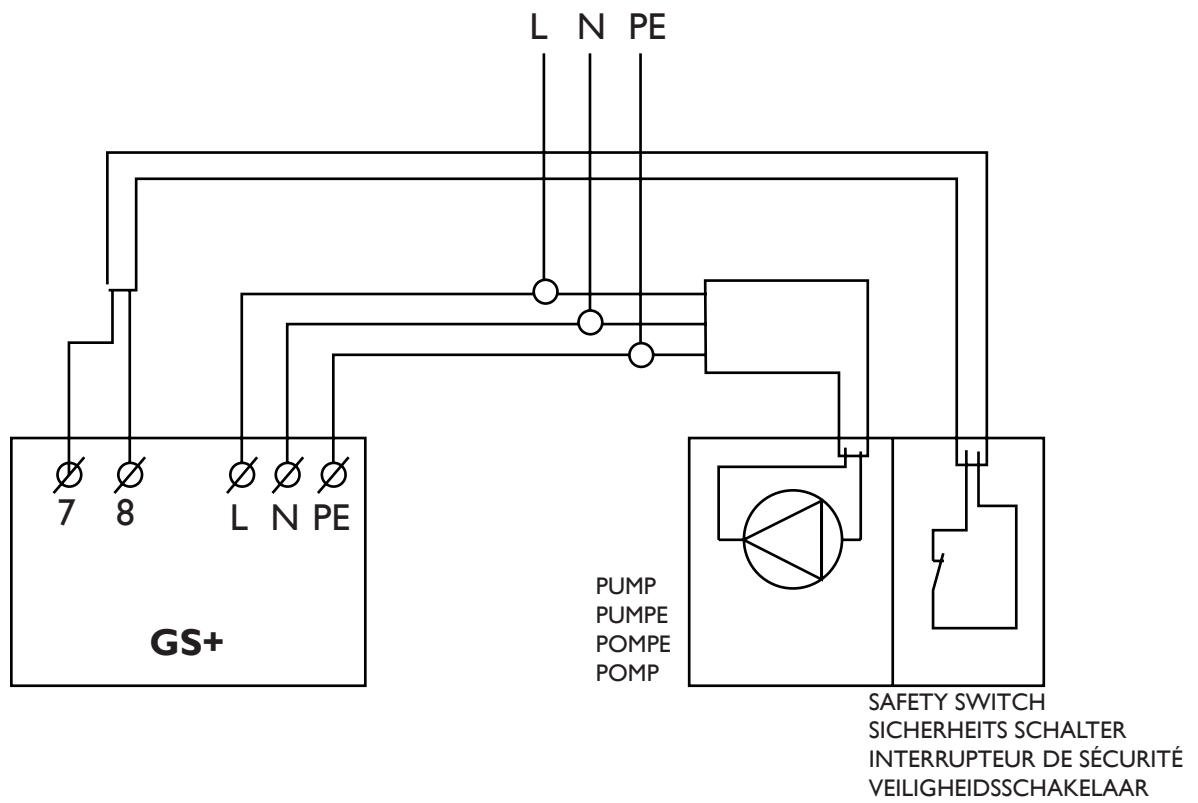

1.1

1.2

4X 

1.3

1.4

1.5

2.1

CONDENSATE NEUTRALIZING KIT (code nr.: 3100586).
KONDENSATNEUTRALISATION SET (Bestellnr.: 3100586).
BAC DE NEUTRALISATION DES CONDENSATS
(codification: 3100586).
CONDENSAAT NEUTRALISATIE SET (bestelcode: 3100586).