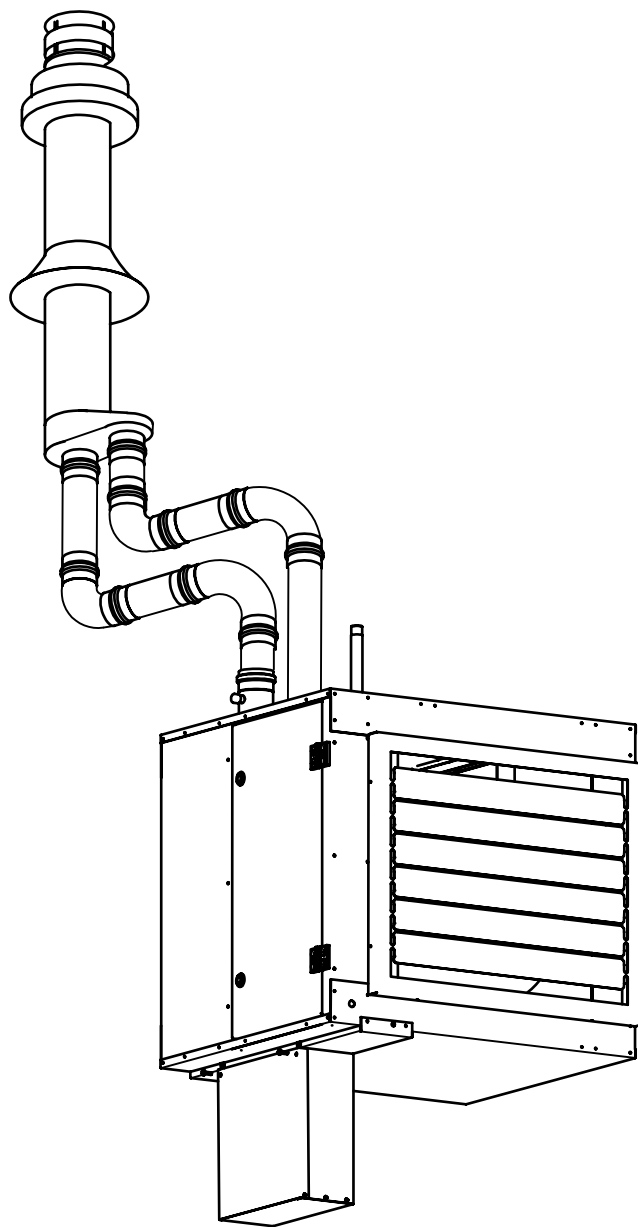

mark[®]

MARK ROOF TERMINAL WITH CONDENSATE DRAIN

0660630

Mounting instruction **EN**

Montageanleitung **DE**

Notice de montage **FR**

Montagehandleiding **NL**

GS+

<p>FLUE PIPE SET DACHDURCHFÜHRUNG VENTOUSE TOITURE EENPIJPS DAKDOORVOER</p>	1x		<p>Ø 80 : 59 90 620 Ø 100 : 59 90 625 Ø 130 : 59 90 630</p>
<p>MOUNTING BRACKET BEFESTIGUNGSPROFIEL PROFIL DE MONTAGE BEVESTIGINGSPROFIEL</p>	1x		<p>31 00 553 : GS+ 35-100</p> <p>31 00 552: GS+ 135/150</p>
<p>PUMP CASING PUMPKASTEN HABILAGE DE LA POMPE POMPOMKASTING</p>	1x		
<p>PLASTIC TUBING PLASTIK SCHLAUCH TUYAU EN PLASTIQUE PLASTIC SLANG</p>	1x	 L = 7m / Ø=8mm	
<p>CONDENSATE NEUTRALIZING KIT KONDENSATNEUTRALISATION SET BAC DE NEUTRALISATION DES CONDENSATS CONDENSAAT NEUTRALISATIE SET</p>	1x		
<p>SELF DRILLING SCREWS SELBSTBOHRENDE SCHRAUBEN AUTO VIS DE FORAGE ZELFBORENDE SCHROEVEN</p>	4x		
<p>PLATE SCREWS SCHRAUBEN VIS DE FORAGE PLAATSCHROEVEN</p>	4x		