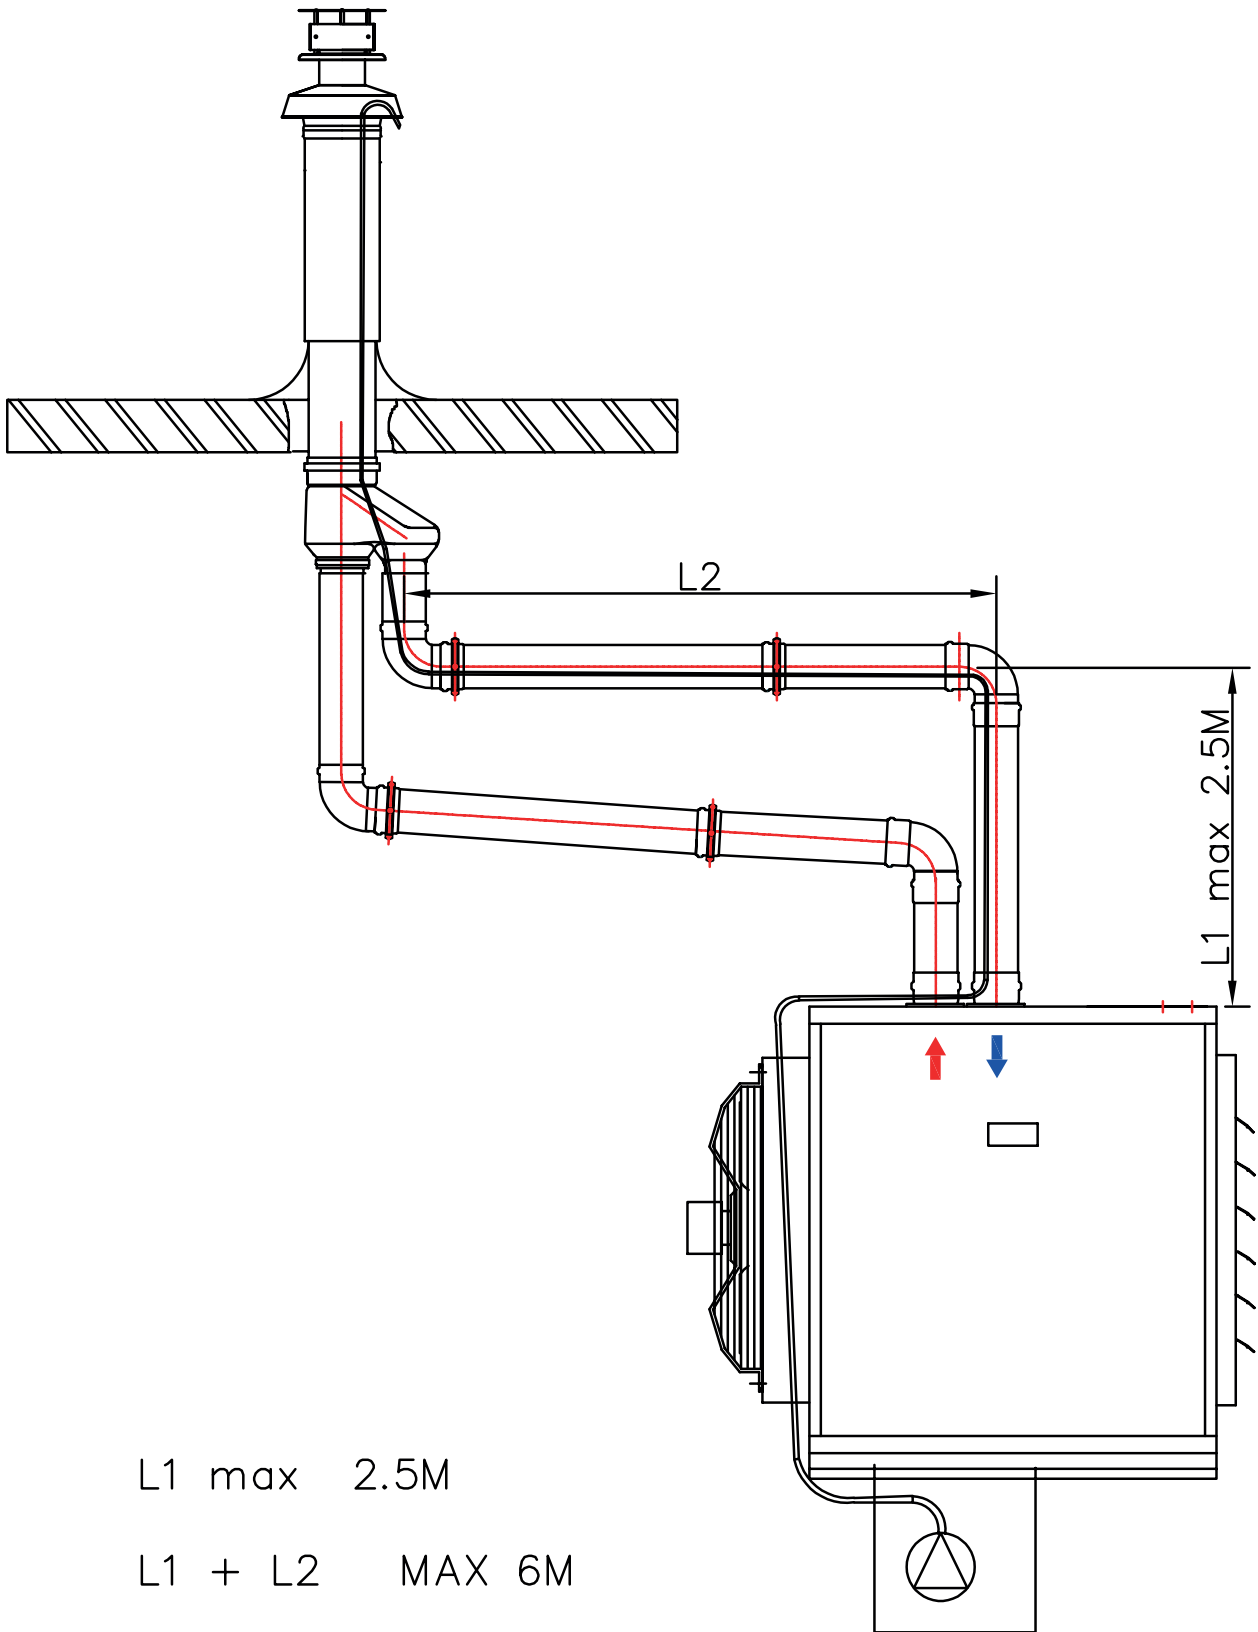

<p>FLUE PIPE SET DACHDURCHFÜHRUNG VENTOUSE TOITURE EENPIJPS DAKDOORVOER</p>	1x		<p>Ø 80 : 59 90 620 Ø 100 : 59 90 625 Ø 130 : 59 90 630</p>
<p>MOUNTING BRACKET BEFESTIGUNGSPROFIEL PROFIL DE MONTAGE BEVESTIGINGSPROFIEL</p>	1x		<p>31 00 553 : GS+ 35-100</p> <p>31 00 552: GS+ 135/150</p>
<p>PUMP CASING PUMPKASTEN HABILAGE DE LA POMPE POMPOMKASTING</p>	1x		
<p>PLASTIC TUBING PLASTIK SCHLAUCH TUYAU EN PLASTIQUE PLASTIC SLANG</p>	1x	 L = 7m / Ø=8mm	
<p>CONDENSATE NEUTRALIZING KIT KONDENSATNEUTRALISATION SET BAC DE NEUTRALISATION DES CONDENSATS CONDENSAAT NEUTRALISATIE SET</p>	1x		
<p>SELF DRILLING SCREWS SELBSTBOHRENDE SCHRAUBEN AUTO VIS DE FORAGE ZELFBORENDE SCHROEVEN</p>	4x		
<p>PLATE SCREWS SCHRAUBEN VIS DE FORAGE PLAATSCHROEVEN</p>	4x		

I.1...I.6

I.1

 4X

1.2

1.3

1.4

1.5

1.6