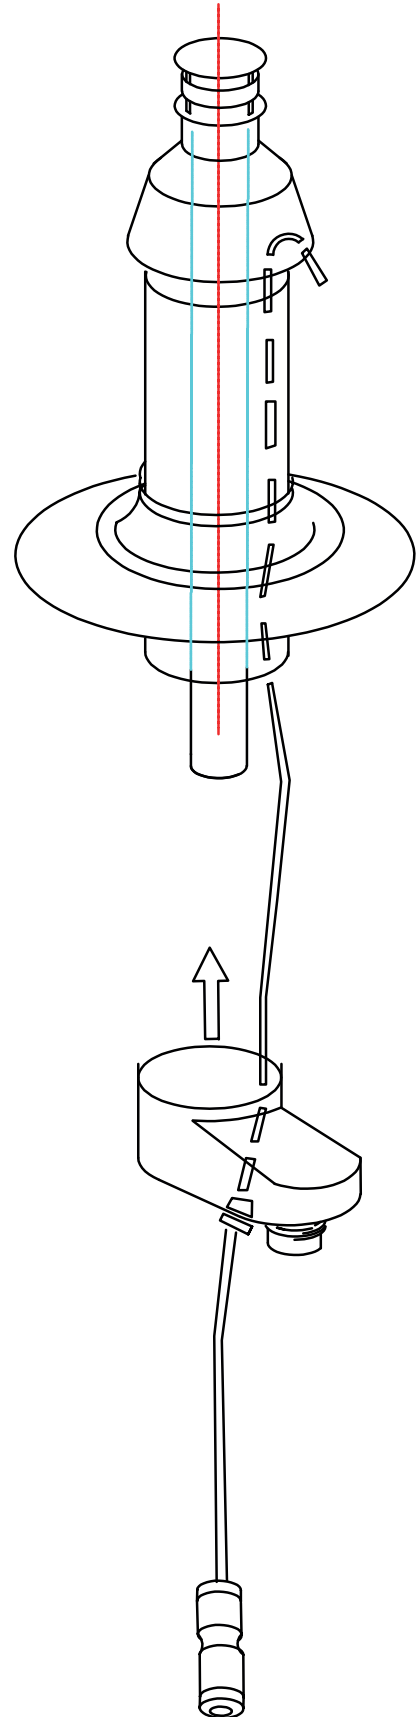

<p>FLUE PIPE SET DACHDURCHFÜHRUNG VENTOUSE TOITURE EENPIJPS DAKDOORVOER</p>	1x		<p>Ø 80 : 59 90 620 Ø 100 : 59 90 625 Ø 130 : 59 90 630</p>
<p>MOUNTING BRACKET BEFESTIGUNGSPROFIEL PROFIL DE MONTAGE BEVESTIGINGSPROFIEL</p>	1x		<p>31 00 553 : GS+ 35-100</p> <p>31 00 552: GS+ 135/150</p>
<p>PUMP CASING PUMPKASTEN HABILAGE DE LA POMPE POMPOMKASTING</p>	1x		
<p>PLASTIC TUBING PLASTIK SCHLAUCH TUYAU EN PLASTIQUE PLASTIC SLANG</p>	1x	 L = 7m / Ø=8mm	
<p>CONDENSATE NEUTRALIZING KIT KONDENSATNEUTRALISATION SET BAC DE NEUTRALISATION DES CONDENSATS CONDENSAAT NEUTRALISATIE SET</p>	1x		
<p>SELF DRILLING SCREWS SELBSTBOHRENDE SCHRAUBEN AUTO VIS DE FORAGE ZELFBORENDE SCHROEVEN</p>	4x		
<p>PLATE SCREWS SCHRAUBEN VIS DE FORAGE PLAATSCHROEVEN</p>	4x		

I.1...I.6

I.1

 4X

1.2

1.3

1.4

1.5

1.6